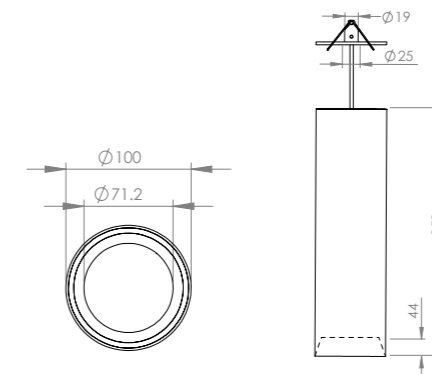

# P900 Curve LED pendant

Electrical:	<u>Wattage:</u> 16.5W	<u>Efficacy:</u> 55-56lm/W	<u>Dimming:</u> Yes*	<u>Lifetime:</u> 70,000hrs
Optical:	<u>Lumen output:</u> 900-920lm	<u>Colour temperature:</u> 3000K	<u>Beam angle:</u> 45°	<u>Tru-Colour:</u> Yes
Physical:	<u>Hole cutout:</u> 20mm	<u>Gimbal angle:</u> N/A	<u>Warranty:</u> 7 years	<u>IP rating:</u> IP40
	<u>Type:</u> Pendant	<u>Fascia style:</u> N/A	<u>Body colour</u> ● White ● Black	<u>Fascia colour</u> N/A

## Dimensions:

Product codes:  
P900-CR-3K-45-W  
P900-CR-3K-45-B